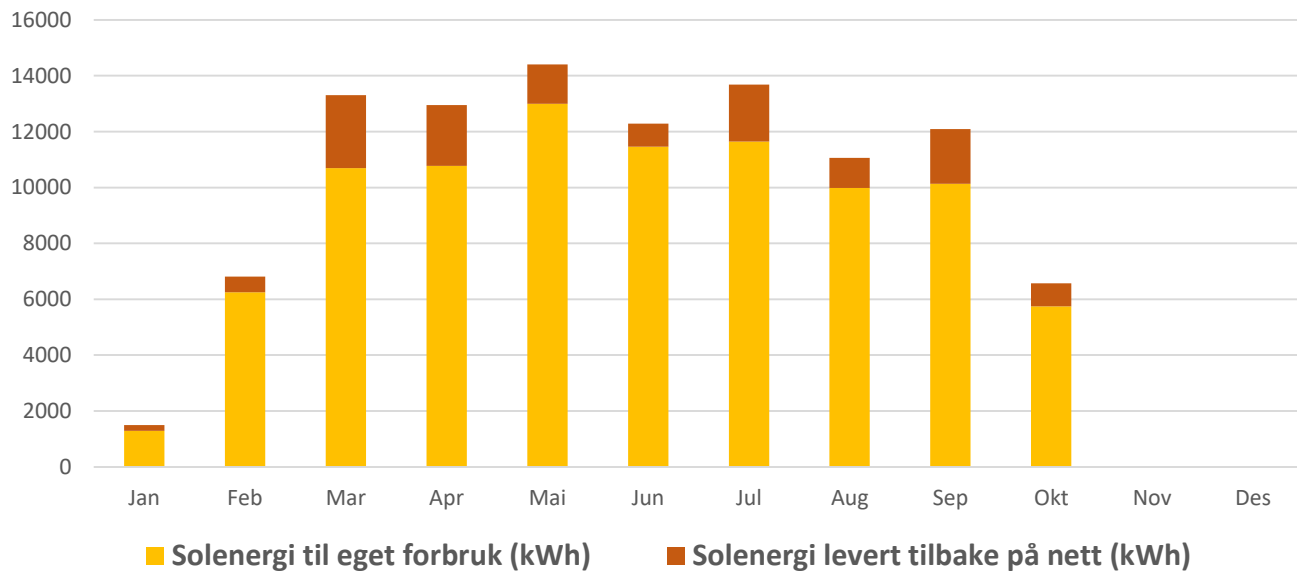

UNDRVISNINGSBYGG

Next Step Solceller, Zerokonferansen 2018

Bodil Motzke, miljørådgiver

Brynseng skole, integrerte solceller i fasaden

Flere skolebygg med solceller

Etterstad vgs, solceller på tak

Nordseter skole, solceller i fasade og på tak