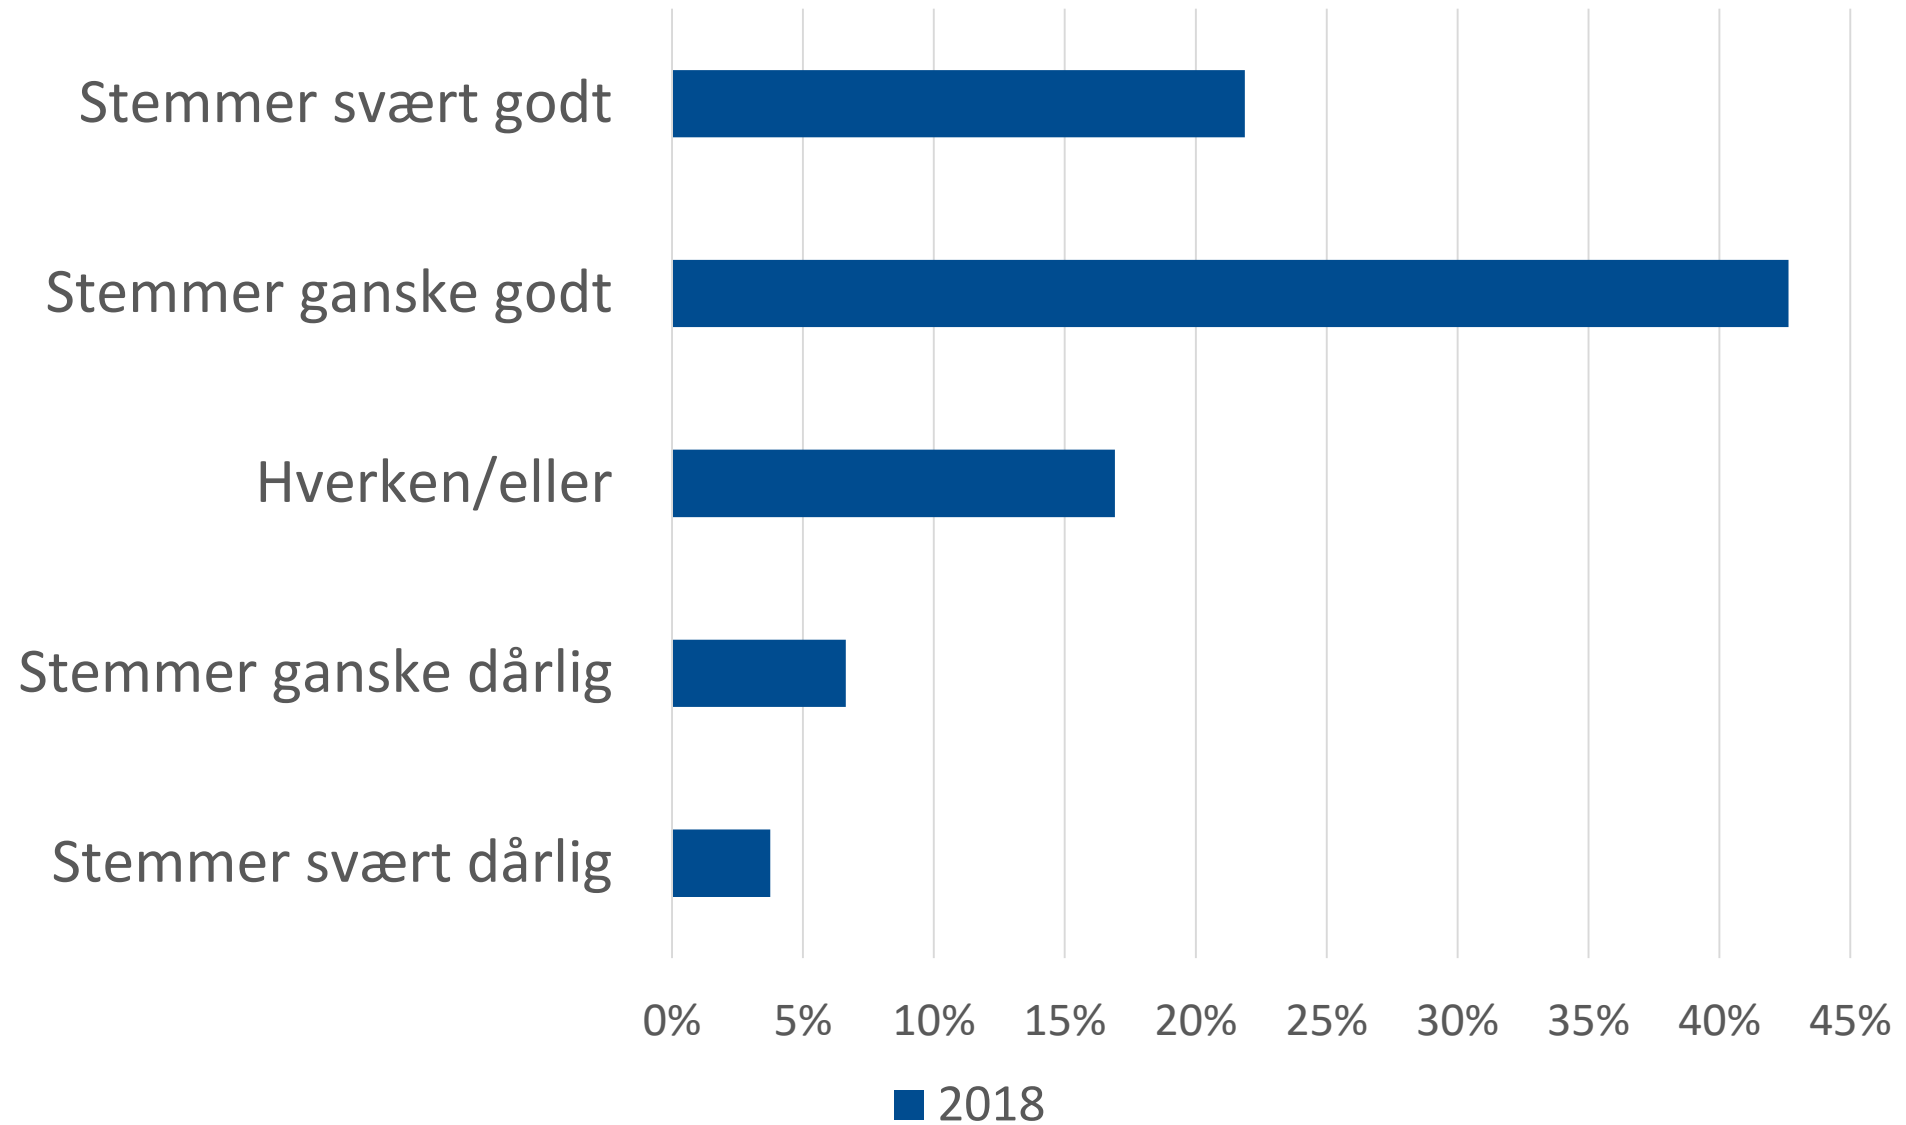

Tre grep for bærekraftig vindkraftpolitikk

Kristin Linnerud

Professor HVL, Forsker CICERO

"Norge bør øke vindkraftproduksjonen på land"

"Norge bør øke vindkraftproduksjonen på land"

"Norge bør øke vindkraftproduksjonen på land"