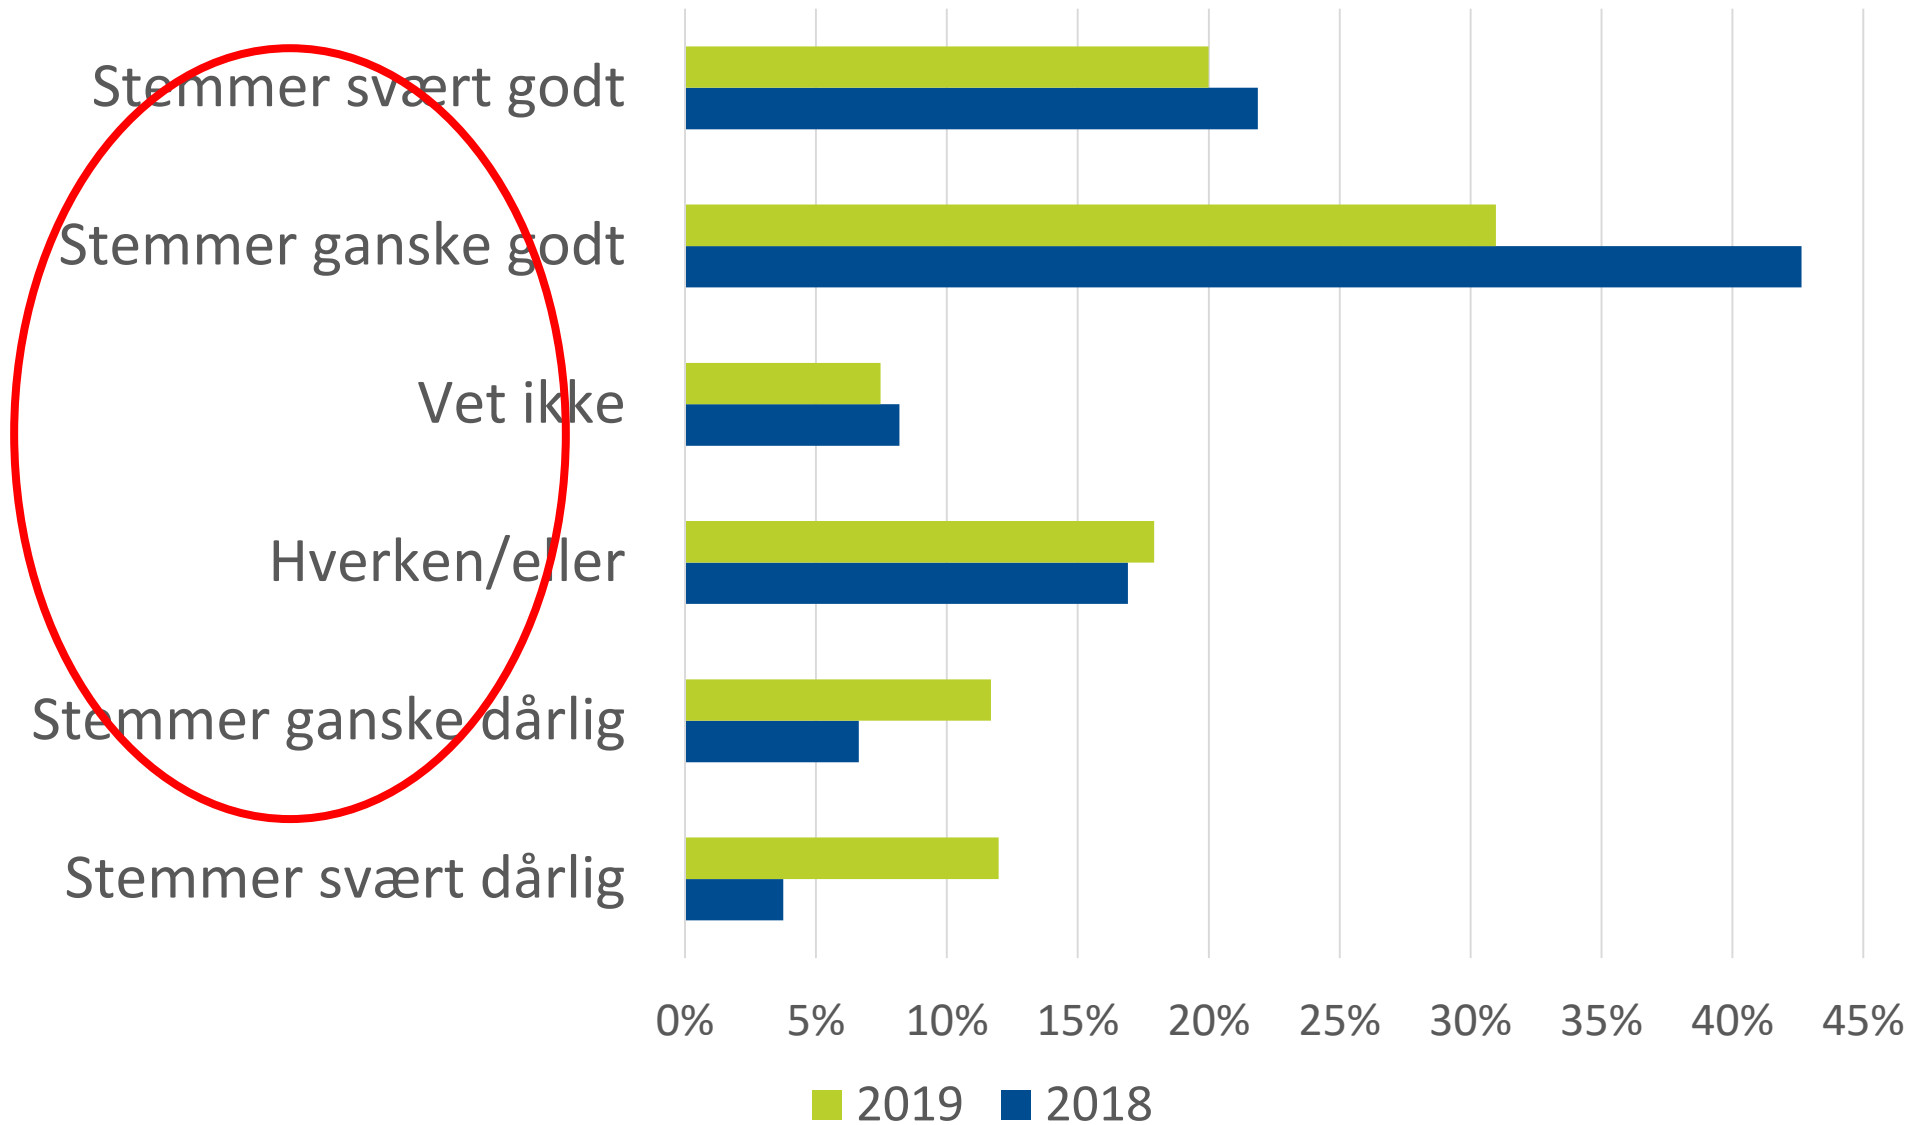

"Norge bør øke vindkraftproduksjonen på land"