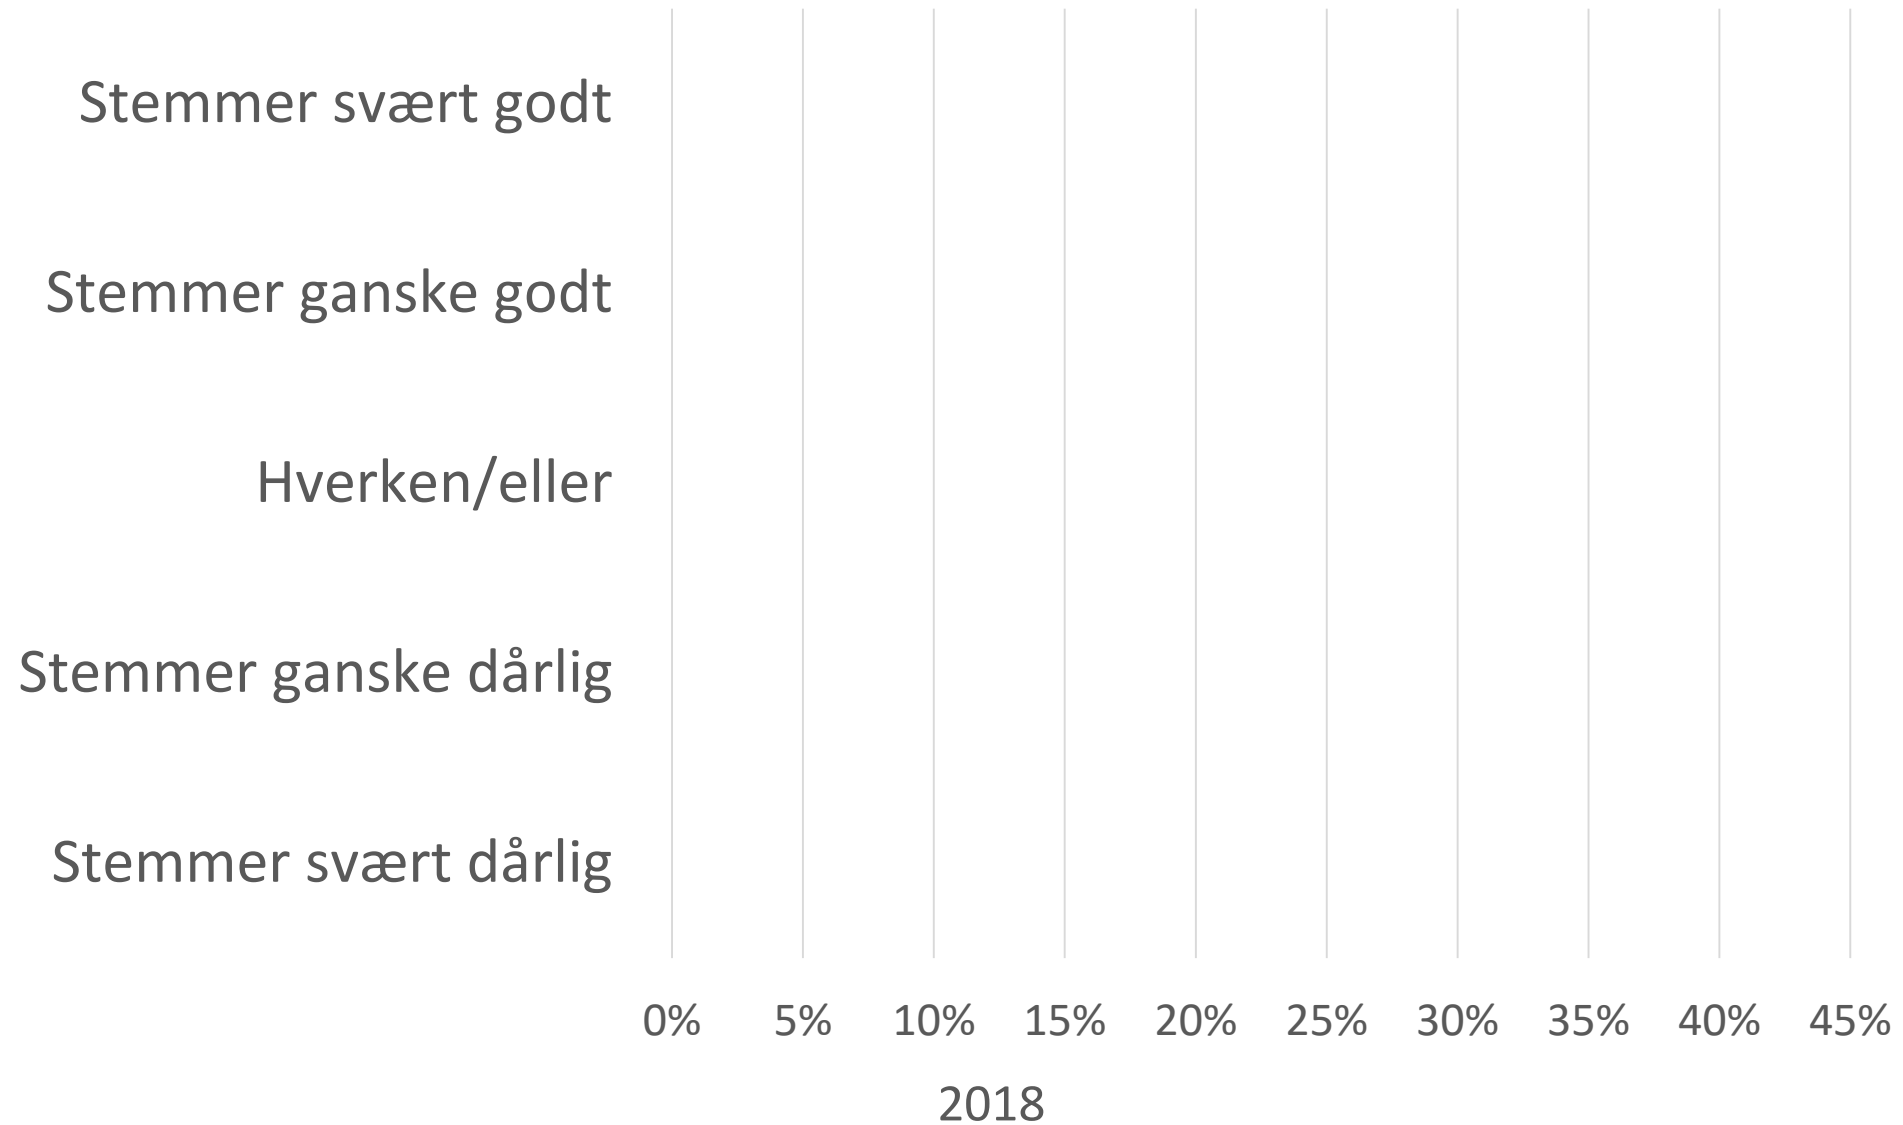

Tre grep for bærekraftig vindkraftpolitikk

Kristin Linnerud

Professor HVL, Forsker CICERO

"Norge bør øke vindkraftproduksjonen på land"

"Norge bør øke vindkraftproduksjonen på land"

"Norge bør øke vindkraftproduksjonen på land"