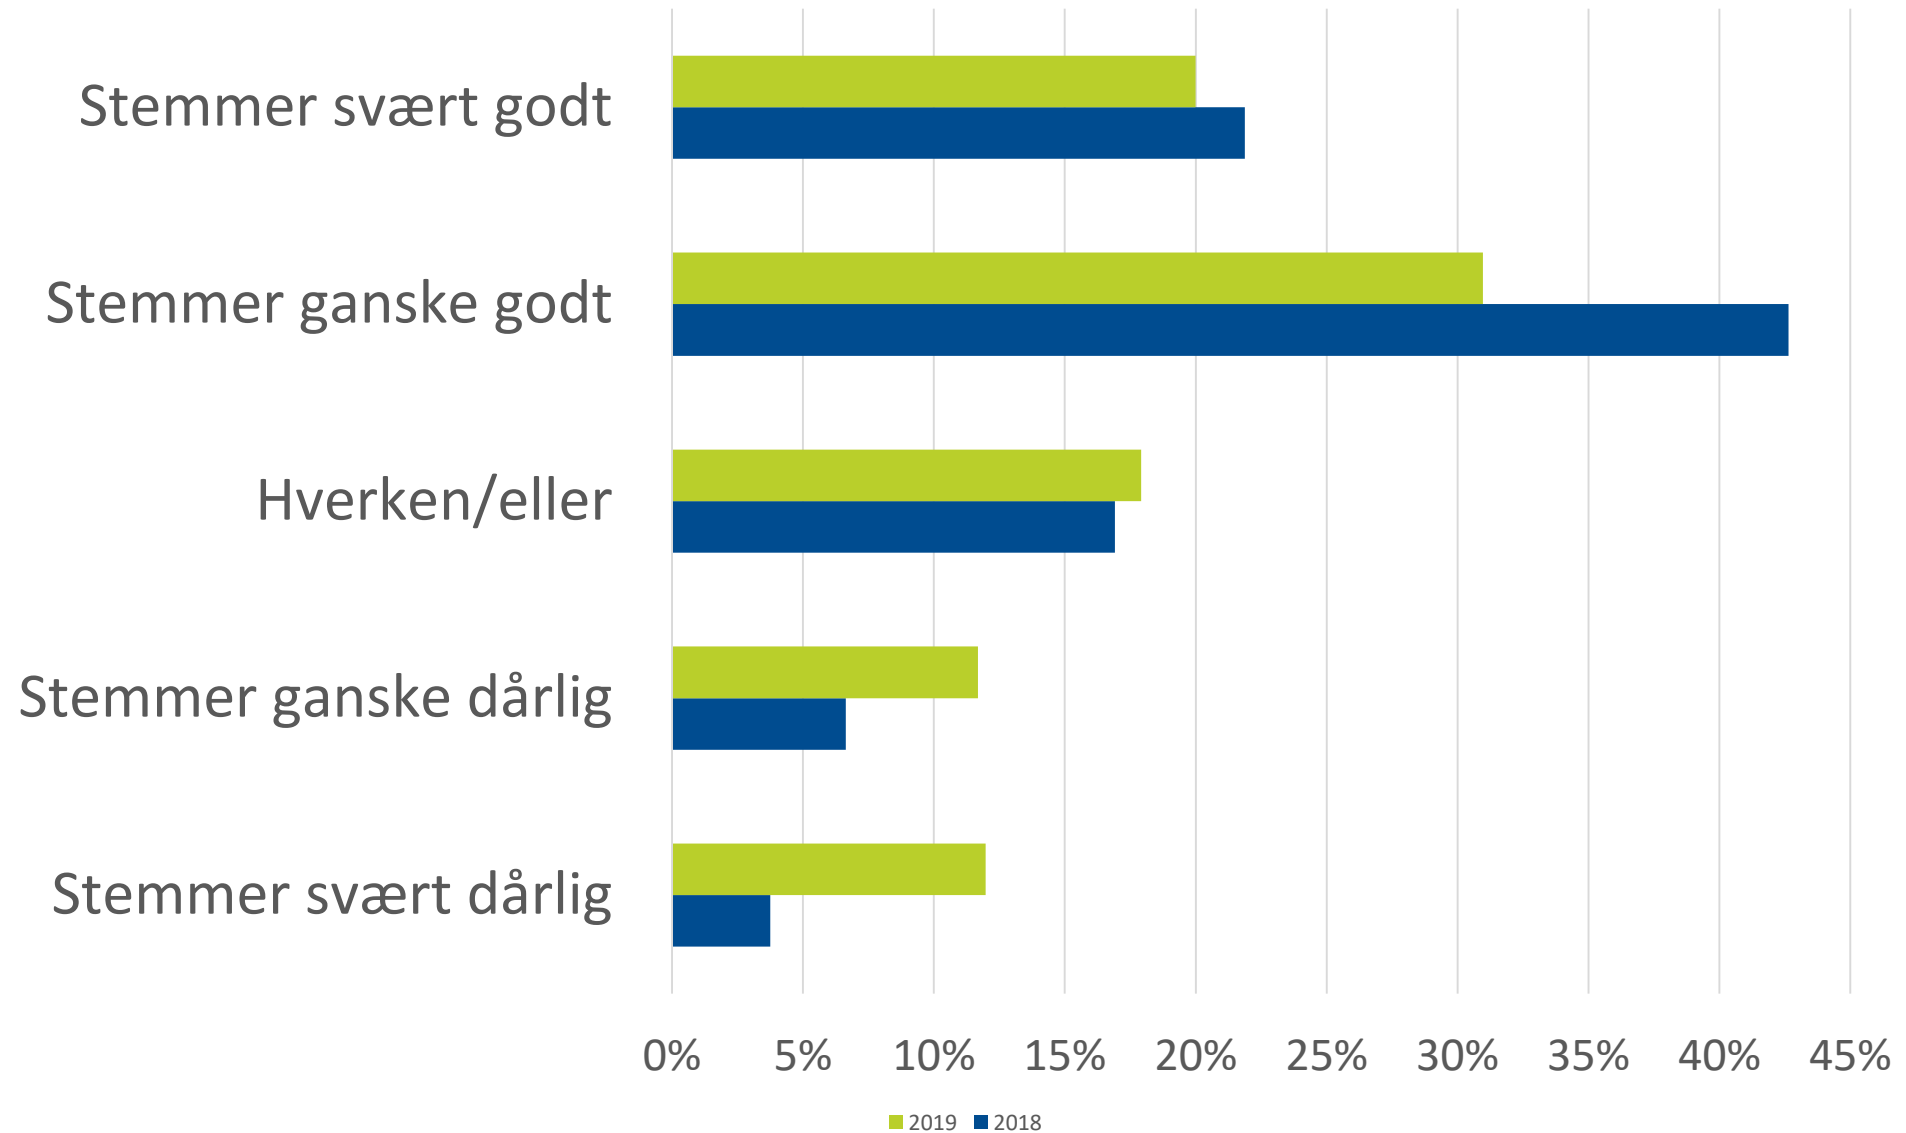

Tre grep for bærekraftig vindkraftpolitikk

Kristin Linnerud

Professor HVL, Forsker CICERO

"Norge bør øke vindkraftproduksjonen på land"

"Norge bør øke vindkraftproduksjonen på land"

"Norge bør øke vindkraftproduksjonen på land"

"Norge bør øke vindkraftproduksjonen på land"

Tre grep

(1) Elektrifiser Norge

Tre grep

(2) Innfør grunnrenteskatt

JOKER

JOKER

Tre grep