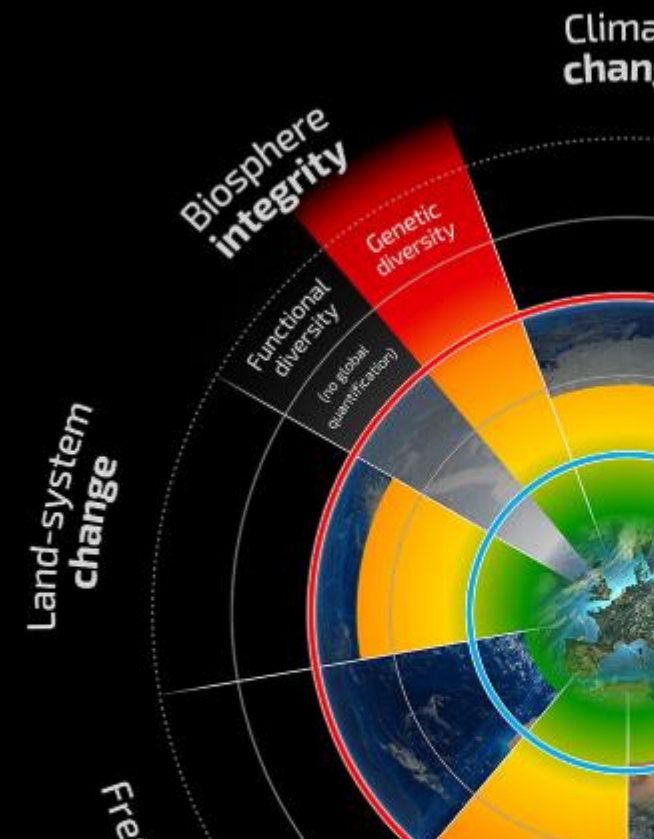

Tre grep for bærekraftig vindkraftpolitikk

Kristin Linnerud

Professor HVL, Forsker CICERO

"Norge bør øke vindkraftproduksjonen på land"

"Norge bør øke vindkraftproduksjonen på land"

"Norge bør øke vindkraftproduksjonen på land"

"Norge bør øke vindkraftproduksjonen på land"

Tre grep

(1) Elektrifiser Norge

Tre grep

(2) Innfør grunnrenteskatt

JOKER

JOKER

Tre grep

(3) Hold urørt natur konstant

Planetary B
A safe operating sp

Tre grep

- 1) Elektrifiser Norge
- 2) Grunnrenteskatt
- 3) Tilbakefør naturen

Takk for oppmerksomheten

Kristin Linnerud

Professor HVL, Forsker CICERO